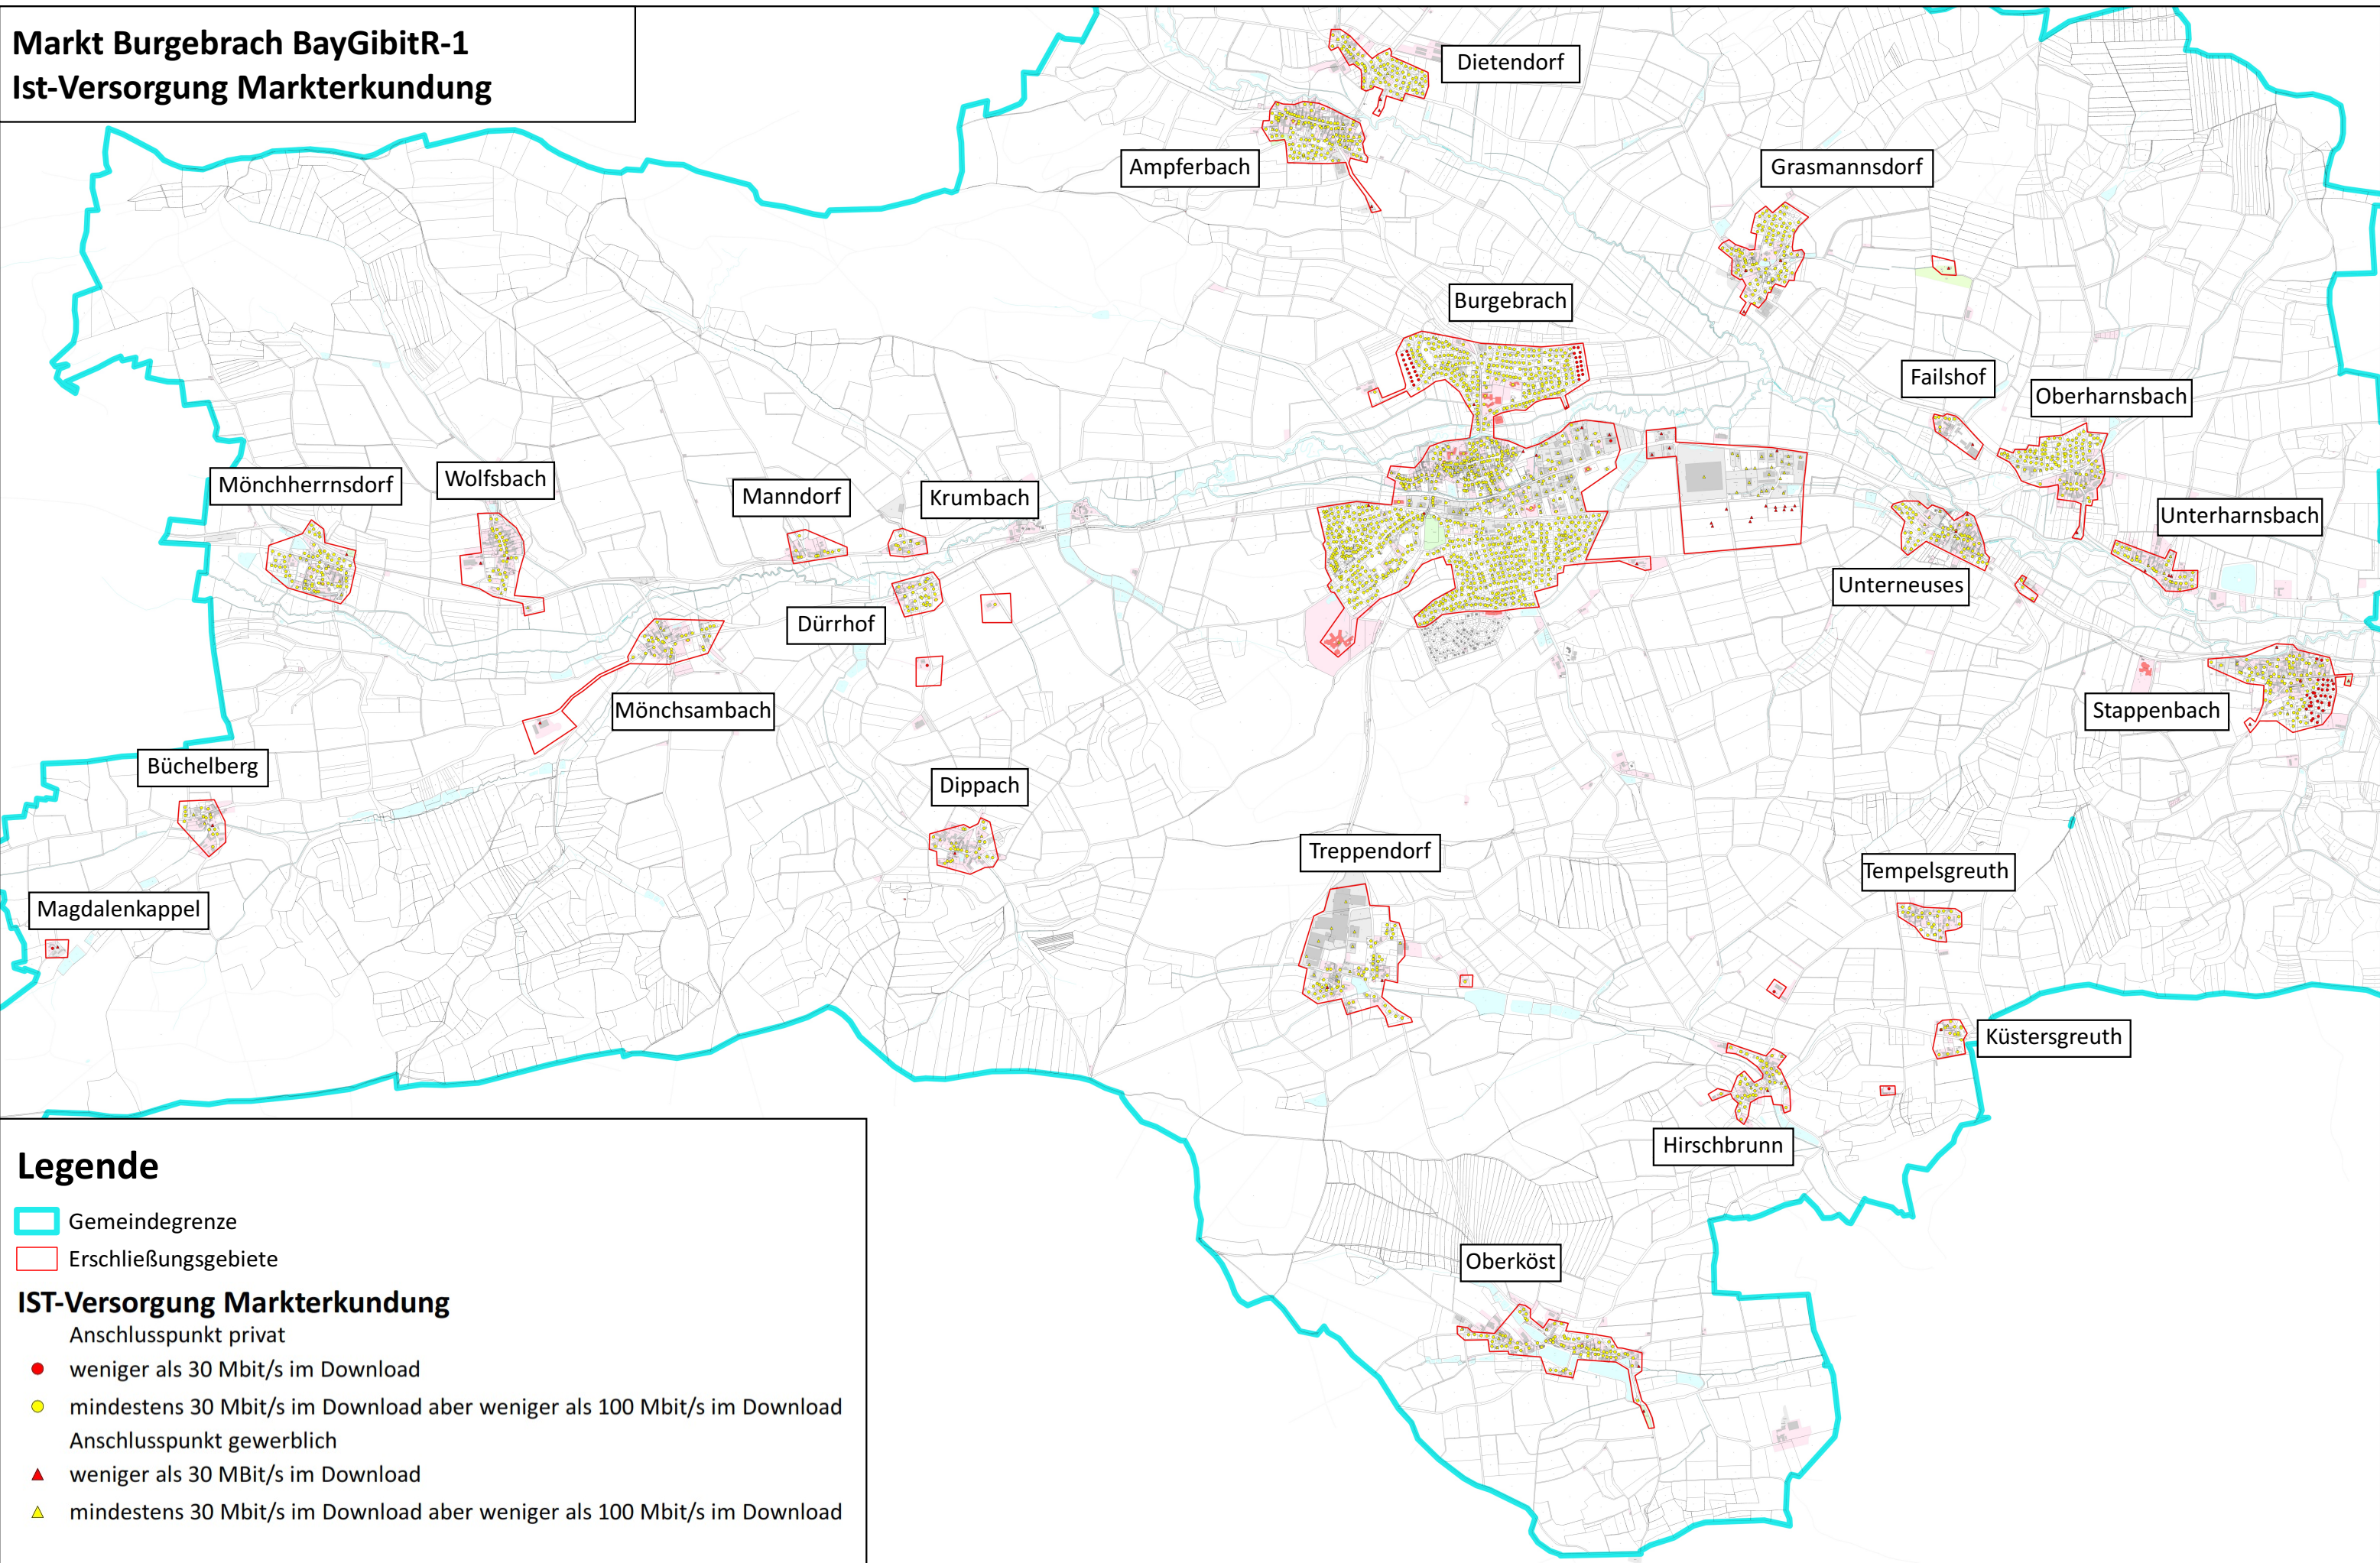

Markt Burgebrach BayGibitR-1 Ist-Versorgung Markterkundung

Legende

- Gemeindegrenze
- Erschließungsgebiete

IST-Versorgung Markterkundung

Anschlusspunkt privat

- weniger als 30 Mbit/s im Download
- mindestens 30 Mbit/s im Download aber weniger als 100 Mbit/s im Download

Anschlusspunkt gewerblich

- weniger als 30 MBit/s im Download
- mindestens 30 Mbit/s im Download aber weniger als 100 Mbit/s im Download